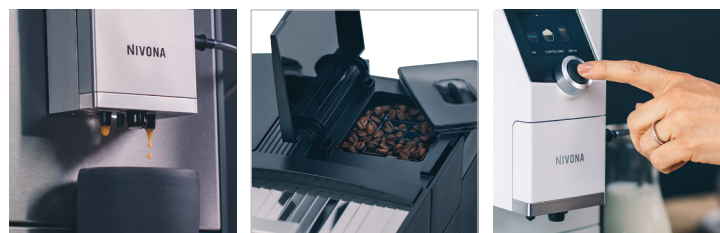

Cappuccino zo lekker, Romig

- Cappuccino en latte macchiato met één druk op de knop
- Barista-style cappuccino met aroma technologie (Cappuccino-Connaisseur)
- Bewaar eenvoudig uw favoriete koffie met liveprogramering
- Easyclean melksysteem